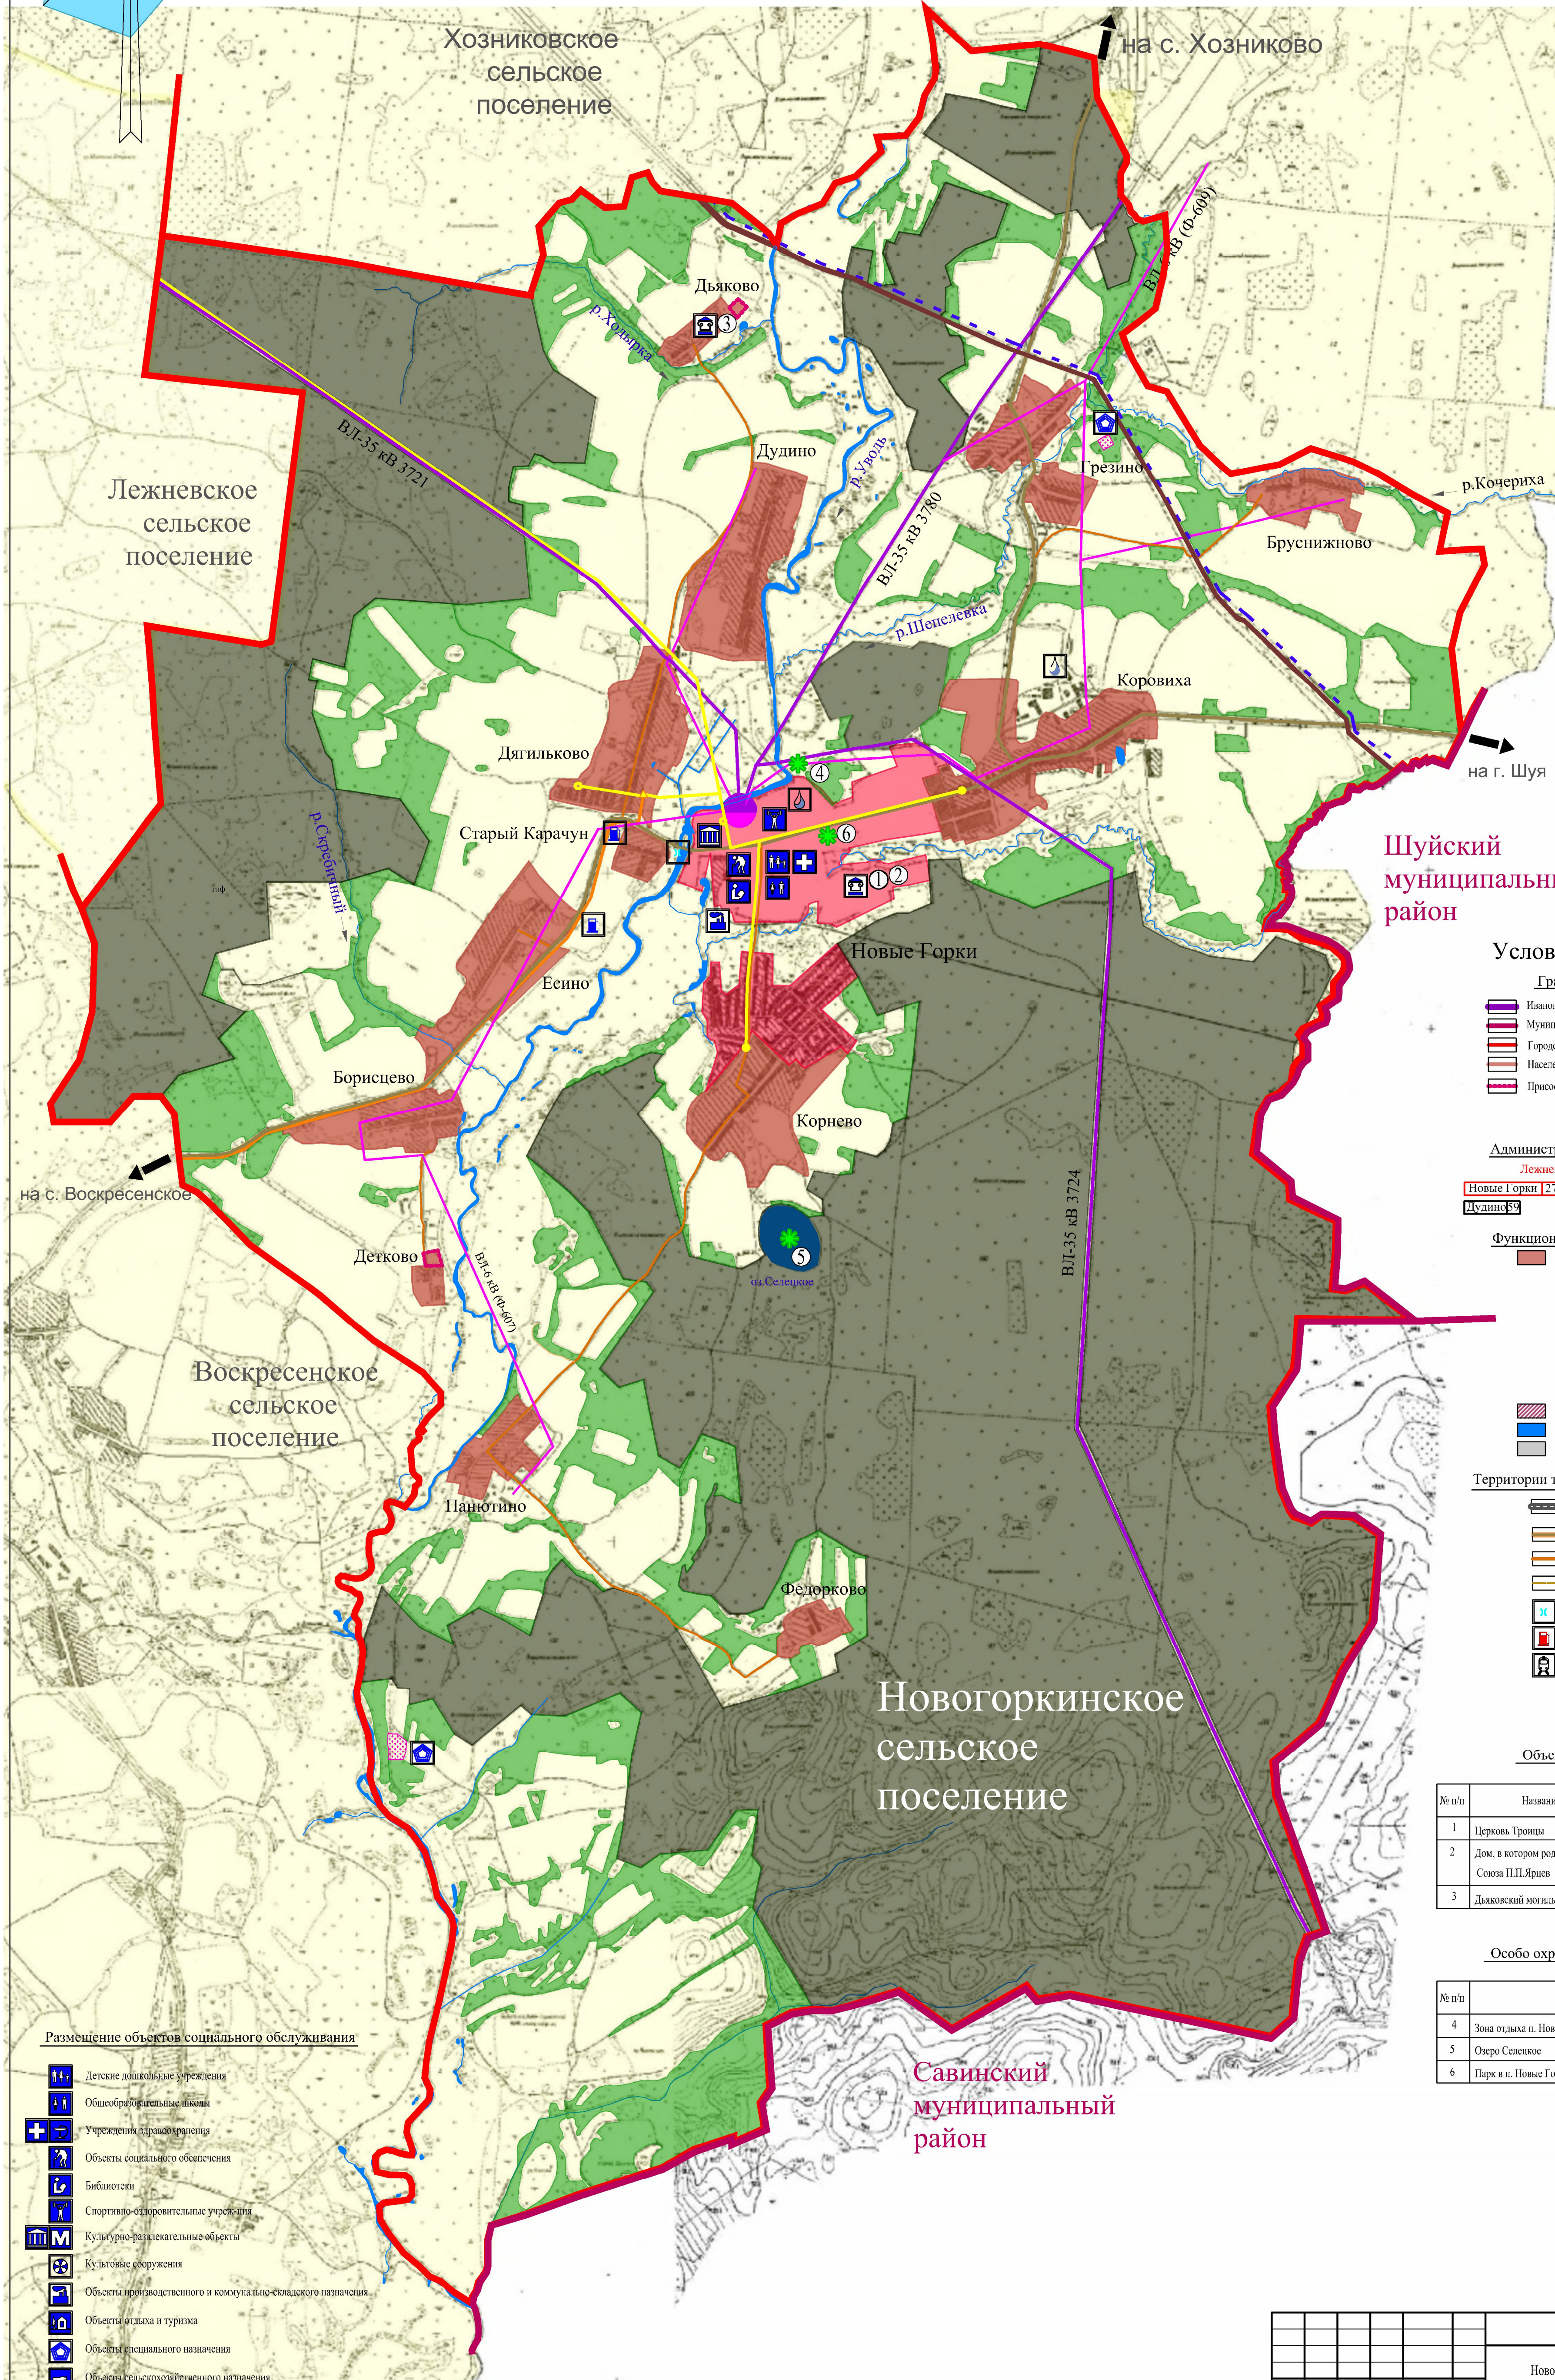

Генеральный план Новогоркинского сельского поселения  
 Лежневского муниципального района Ивановской области  
 Карта существующих и проектируемых объектов, территории объектов культурного наследия и особо охраняемых природных территорий

Условные обозначения:

- Границы**
- Ивановской области
  - Муниципальных районов
  - Городских и сельских поселений
  - Населенных пунктов
  - Присоединяемые территории
- Административные функции населенных пунктов**
- Лежнево - Центр муниципального района
  - Новые Горки 2785 - Центр сельского поселения, численность
  - Дудино 59 - Населенный пункт, численность
- Функциональное зонирование территории**
- Земли населенных пунктов
  - Земли лесного фонда
  - Гослесфонд
  - Сельскохозяйственные леса
  - Земли сельскохозяйственного назначения
  - Садовые товарищества
  - Фермерские хозяйства
  - Прочие сельскохозяйственные территории
  - Земли особо охраняемых территорий и объектов
  - Земли водного фонда
  - Земли промышленности
- Территории транспортно-коммунальной инфраструктуры**
- Железная дорога
  - Автомобильные дороги межмуниципального значения (IV категория)
  - Автомобильные дороги местного значения (V категория)
  - Существующие автобусные маршруты
  - Мосты
  - АЗС
  - Железнодорожные вокзалы и станции

Объекты культурного наследия

№ п/п	Название	Объект	Адрес
1	Церковь Троицы		с. Новые Горки
2	Дом, в котором родился и с 1916 по 1932 гг. жил Герой Советского Союза П.П. Яриев		с. Новые Горки
3	Дьяковский могильник		д. Дьяково

Особо охраняемые природные территории

№ п/п	Название	Объект	Адрес
4	Зона отдыха п. Новые Горки		в 1,5 км. от с. Новые Горки
5	Озеро Селецкое		0,5 км ю-в д. Корнево
6	Парк в п. Новые Горки		с. Новые Горки